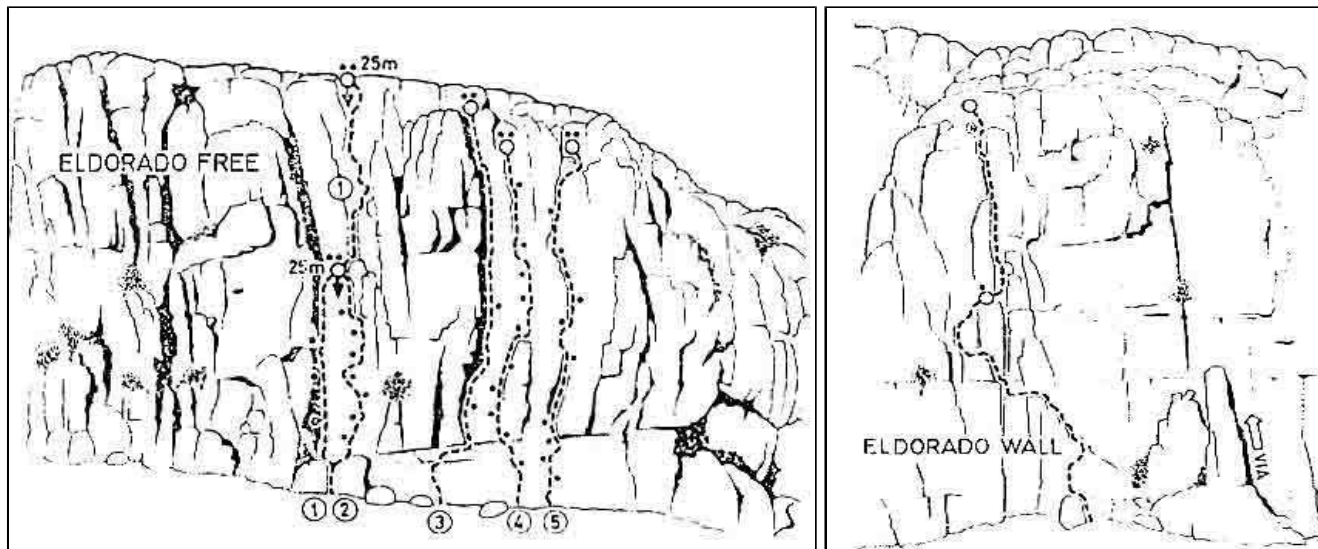

Orpesa

Sector El dorado wall i El dorado Free

Sector El dorado free

1	Geyper	60 m; V+, IV+
2	Coral	25 m; 6c
3	Columbretes	50 m; V+
4	Hobbit	45 m; 6b
5	Skualo	45 m; 6a+

Sector El dorado wall

6	Gerplex	90m; V°
---	---------	---------

Localització:

NOTA : les vies 1, 3 i 6 estan obertes i les vies 2, 4 i 5 estan equipades