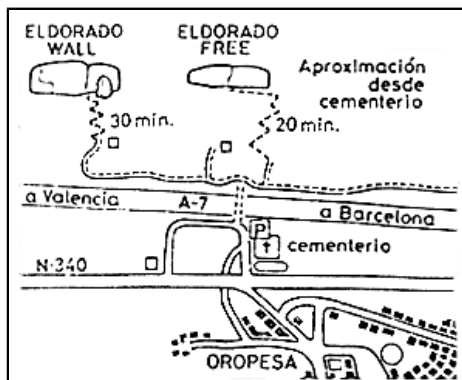

Orpesa

Sector El dorado wall i El dorado Free

Sector El dorado free

1	Geyper	60 m; V+, IV+
2	Coral	25 m; 6c
3	Columbretes	50 m; V+
4	Hobbit	45 m; 6b
5	Skualo	45 m; 6a+

Sector El dorado wall

6	Gerplex	90m; V°
---	---------	---------

Localització:

NOTA : les vies 1, 3 i 6 estan obertes i les vies 2, 4 i 5 estan equipades